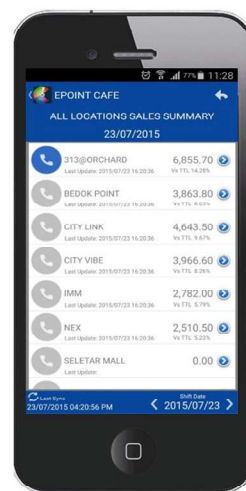

30 YEARS
8-11 MAY 2017

Booth No. 1E-434

EPOINT SYSTEMS

We make it *POSSible!!!*

EPOINT SNAPVue

助你在远方查看您的业务

SNAPVue 允许客户即使在繁忙时间亦可实时查看门店的销售数据和状态明细。这将使公司管理层更方便，仔细地监察着整个业务，而不需亲自到门市或询问员工。

为何要用 SNAPVue?

- 按品牌和地点去选择商店的名单
- 实时观看商店的当前销售信息
- 从最后一次更新中截取信息

GPE TECHNOLOGY (HK) LIMITED

www.epoint-POS.com

Unit D, 30/F, EGL Tower, 83 Hung To Road, Kwun Tong, Hong Kong

Tel: +852 2988 8088 | Fax: +852 2988 8055 | Email: sales@epointhk.com

Singapore ~ Malaysia ~ Thailand ~ Indonesia ~ HongKong ~ Shanghai